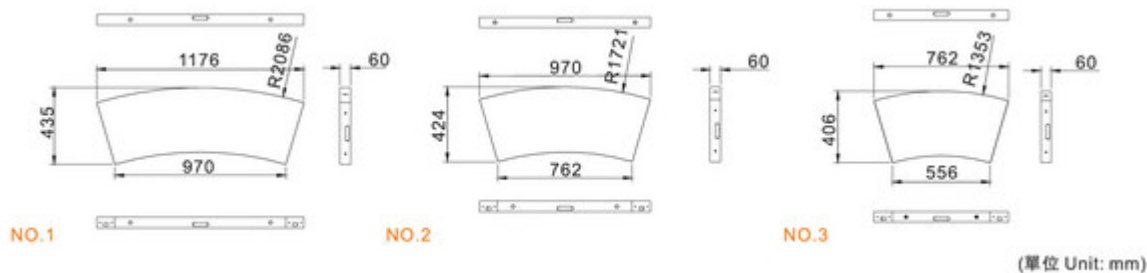

**LED RING DISPLAY 762 x 406MM**

**Marque :ALL4LIGHT**

**Référence :5274.90**

**Prix :595.00CHF**

**Descriptif :**

Module vidéo permettant de faire des cercles ou des arches avec des animations, vidéos, texte, images,...

Ce module existe en 3 dimensions 1176 x 435MM, 970 x 424MM et 762 x 406MM.

Système de fixation rapide avec clips.

Facile à intégrer dans vos décorations de clubs, bars, ou scène.

產品系列參數 **Specification**

型號 Type Number	COL.PA.575.0112	COL.PA.575.0111	COL.PA.575.0110
箱體尺寸Cabinet size (L*H)(mm)	1176*435*60	970*424*60	762*406*60
像素點距Pixel Pitch (mm)	X:10.3-13.6,Y:5.75	X:8.1-10.3,Y:5.75	X:6.7-8.1,Y:5.75
LED規格LED standard	3528	3528	3528
掃描模式Scan mode	1/16	1/16	1/16
像素密度Pixel density (dot/m <sup>2</sup> )	14500	18801	23324
模塊分辨率Module resolution (L*W)	32*16	32*16	32*16
刷新率 Refresh rate(Hz)	≥420	≥420	≥420
亮度Brightness (CD/m <sup>2</sup> )	700	900	1100
最小視距Min. viewing distance (m)	6	6	6
工作電壓Working voltage	AC110- 220V,50/60HZ	AC110- 220V,50/60HZ	AC110- 220V,50/60HZ
箱體最大功耗Max.Power consumption	120W	120W	120W
箱體分辨率Display color	96*64	96*64	96*64
防護等級Protection Level		IP 42	
可視角度View angle		140°	
灰度等級Grey level		4096 level	
工作溫度Working temperature		-20°C ~ +60°C	
使用壽命Life span		≥30,000 hours	
信號傳輸Signal transfer		LAN cable	
控制系統Control system		Computer Control System	